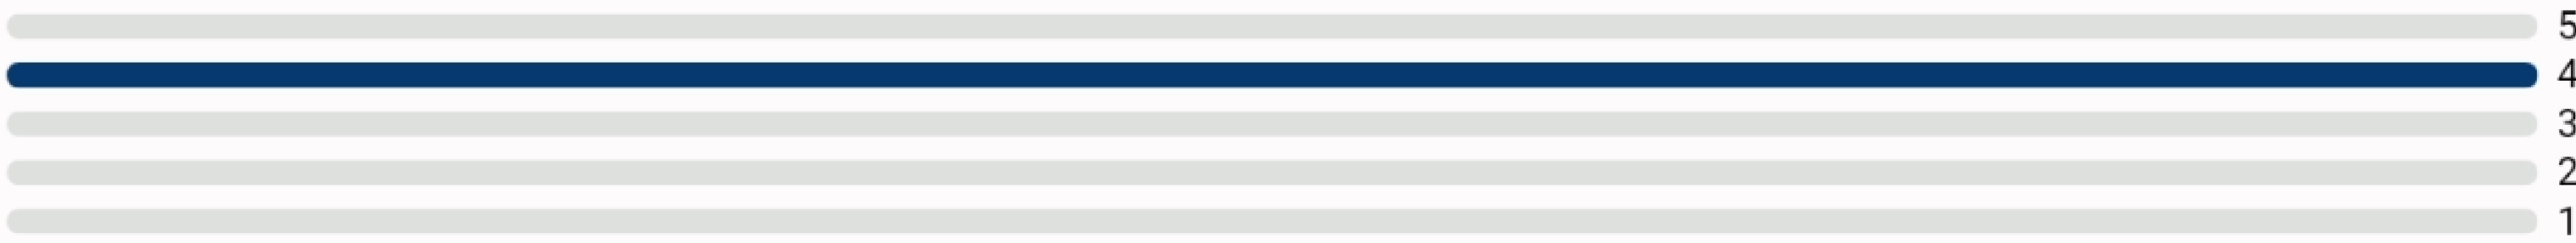

التقييم والمراجعة

4.0

منار

2024-01-14

حذف رد

2024-01-24 العاصي
شكرا