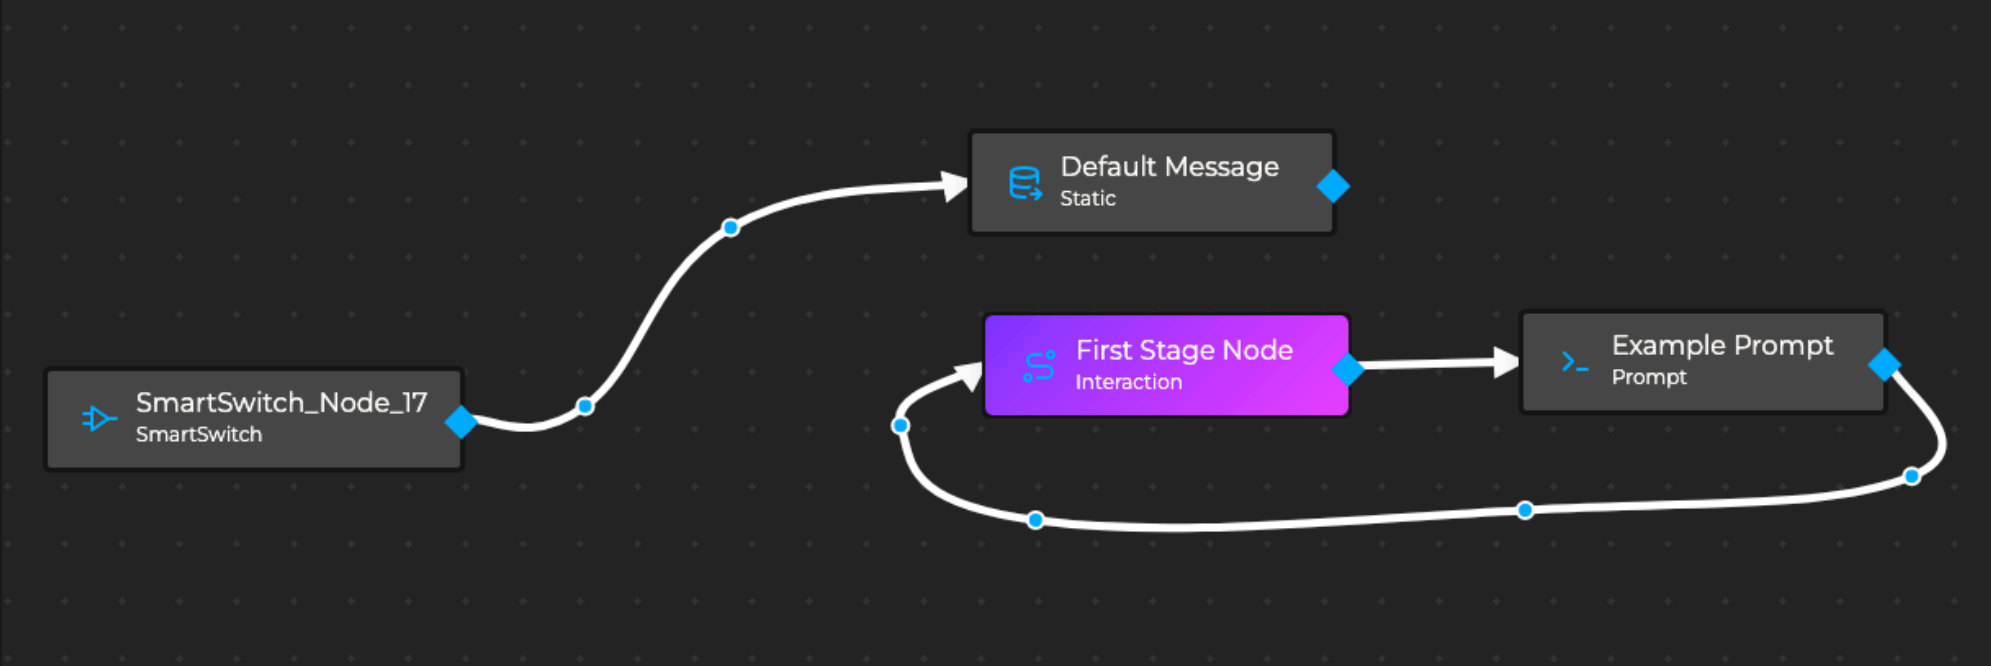

Publish

FlowX

Nodes

- Interaction
- Static
- Switch
- Prompt
- SmartSwitch
- API ApiAction
- AI Generation

Custom Enums + Enum

SmartSwitch_Node_17
SmartSwitch

Chat Components

- Header
 - Header Content
- Background
- Bot Message
- Sender Message
- Message Input Section
 - Message Input
 - Send Button