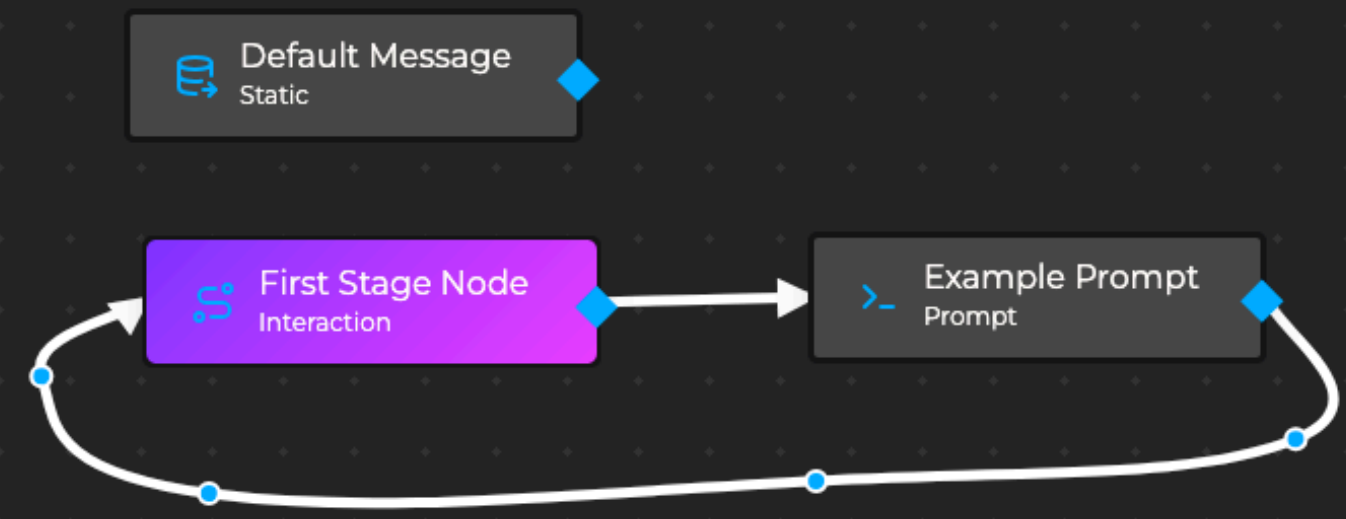

Nodes

Interaction

Static

Switch

Prompt

SmartSwitch

API ApiAction

AI Generation

Custom Enums

+ Enum