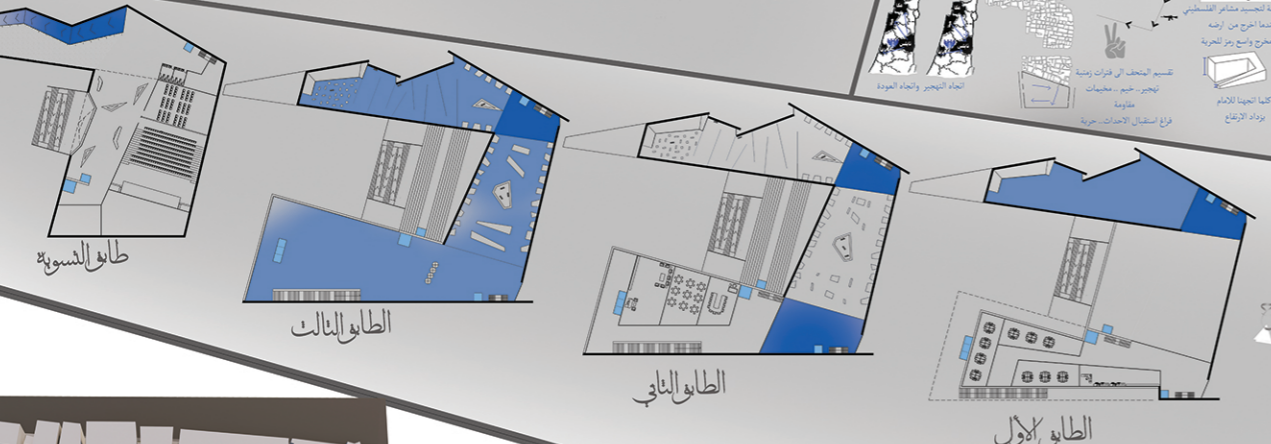

مخيم يسي

مخيم الذكراة
القدس المحتلة

أحلامنا مآثر حوامده

الواححات

مقياس الرسم ١:٢٠٠

المقاطع

مخطط الموقع

- ١- اختيار الارض بالقرب من المخيم لأن من اهداف المشروع جلب الناس لتلك المنطقة لكسر حاجز الخوف من المخيم ودحض المعلومات الخاطئة عن المخيم واللاجئين ولأن مخيم العين هو اول مخيم تم انشاءه في الضفة
- ٢- تسليط الضوء على اللاجئين ومعاناتهم فالمخيم مثال حي واضح للتجهيز القسري للفلسطينيين
- ٣- مساحة الارض مناسبة مقارنة مع باقي الاراضي المجاورة للمخيم
- ٤- توفر شوارع رئيسة وفرعية بالقرب من الارض
- ٥- سهولة الوصول وتوفير المواصلات بشكل دائم في هذه المنطقة