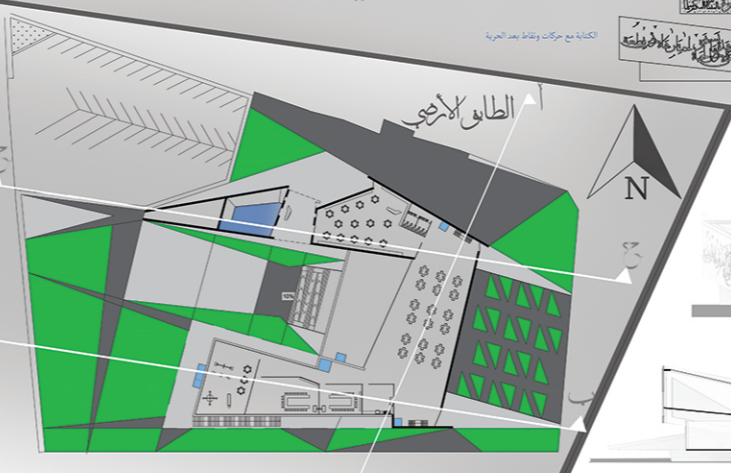

مخيم يسي

مخيم الذكراة
القدس المحتلة

أحلامنا مآثر حوامده

الواححات

مقياس الرسم ١:٢٠٠

المقاطع

مخطط الموقع

- ١- اختيار الارض بالقرب من المخيم لأن من اهداف المشروع جلب الناس لتلك المنطقة لكسر حاجز الخوف من المخيم ودحض المعلومات الخاطئة عن المخيم واللاجئين ولأن مخيم العين هو اول مخيم تم انشاءه في الضفة
- ٢- تسليط الضوء على اللاجئين ومعاناتهم فالمخيم مثال حي واضح للتجهيز القسري للفلسطينيين
- ٣- مساحة الارض مناسبة مقارنة مع باقي الاراضي المجاورة للمخيم
- ٤- توفر شوارع رئيسة وفرعية بالقرب من الارض
- ٥- سهولة الوصول وتوفير المواصلات بشكل دائم في هذه المنطقة