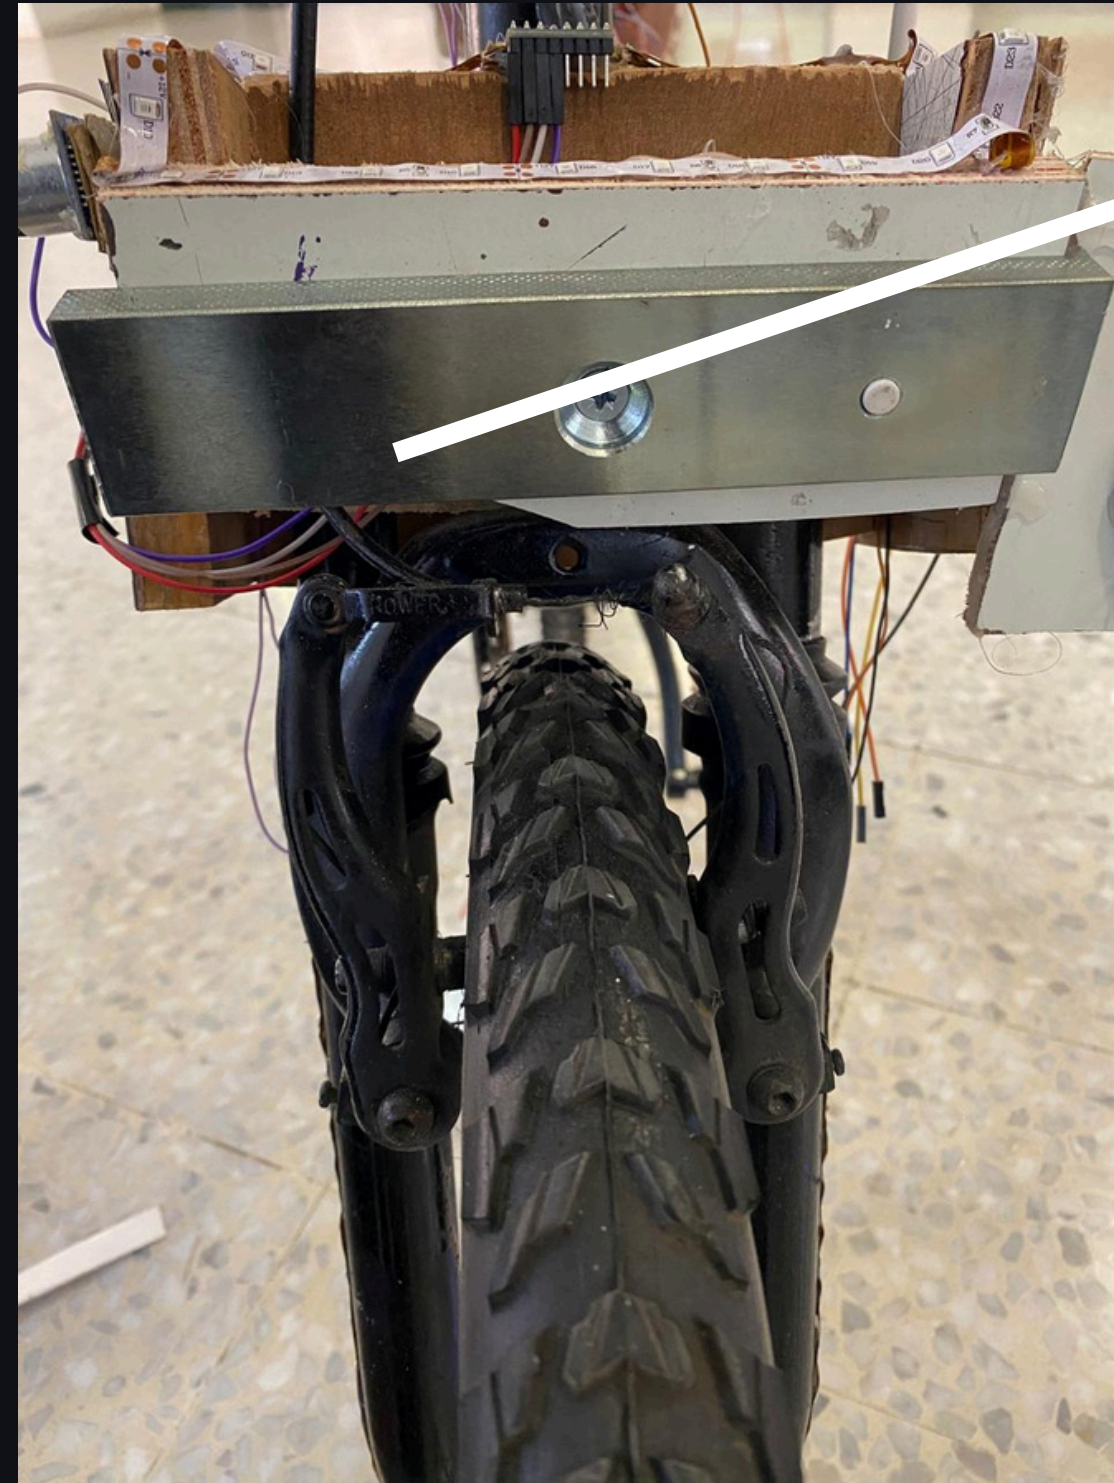

BIKE

bike lock