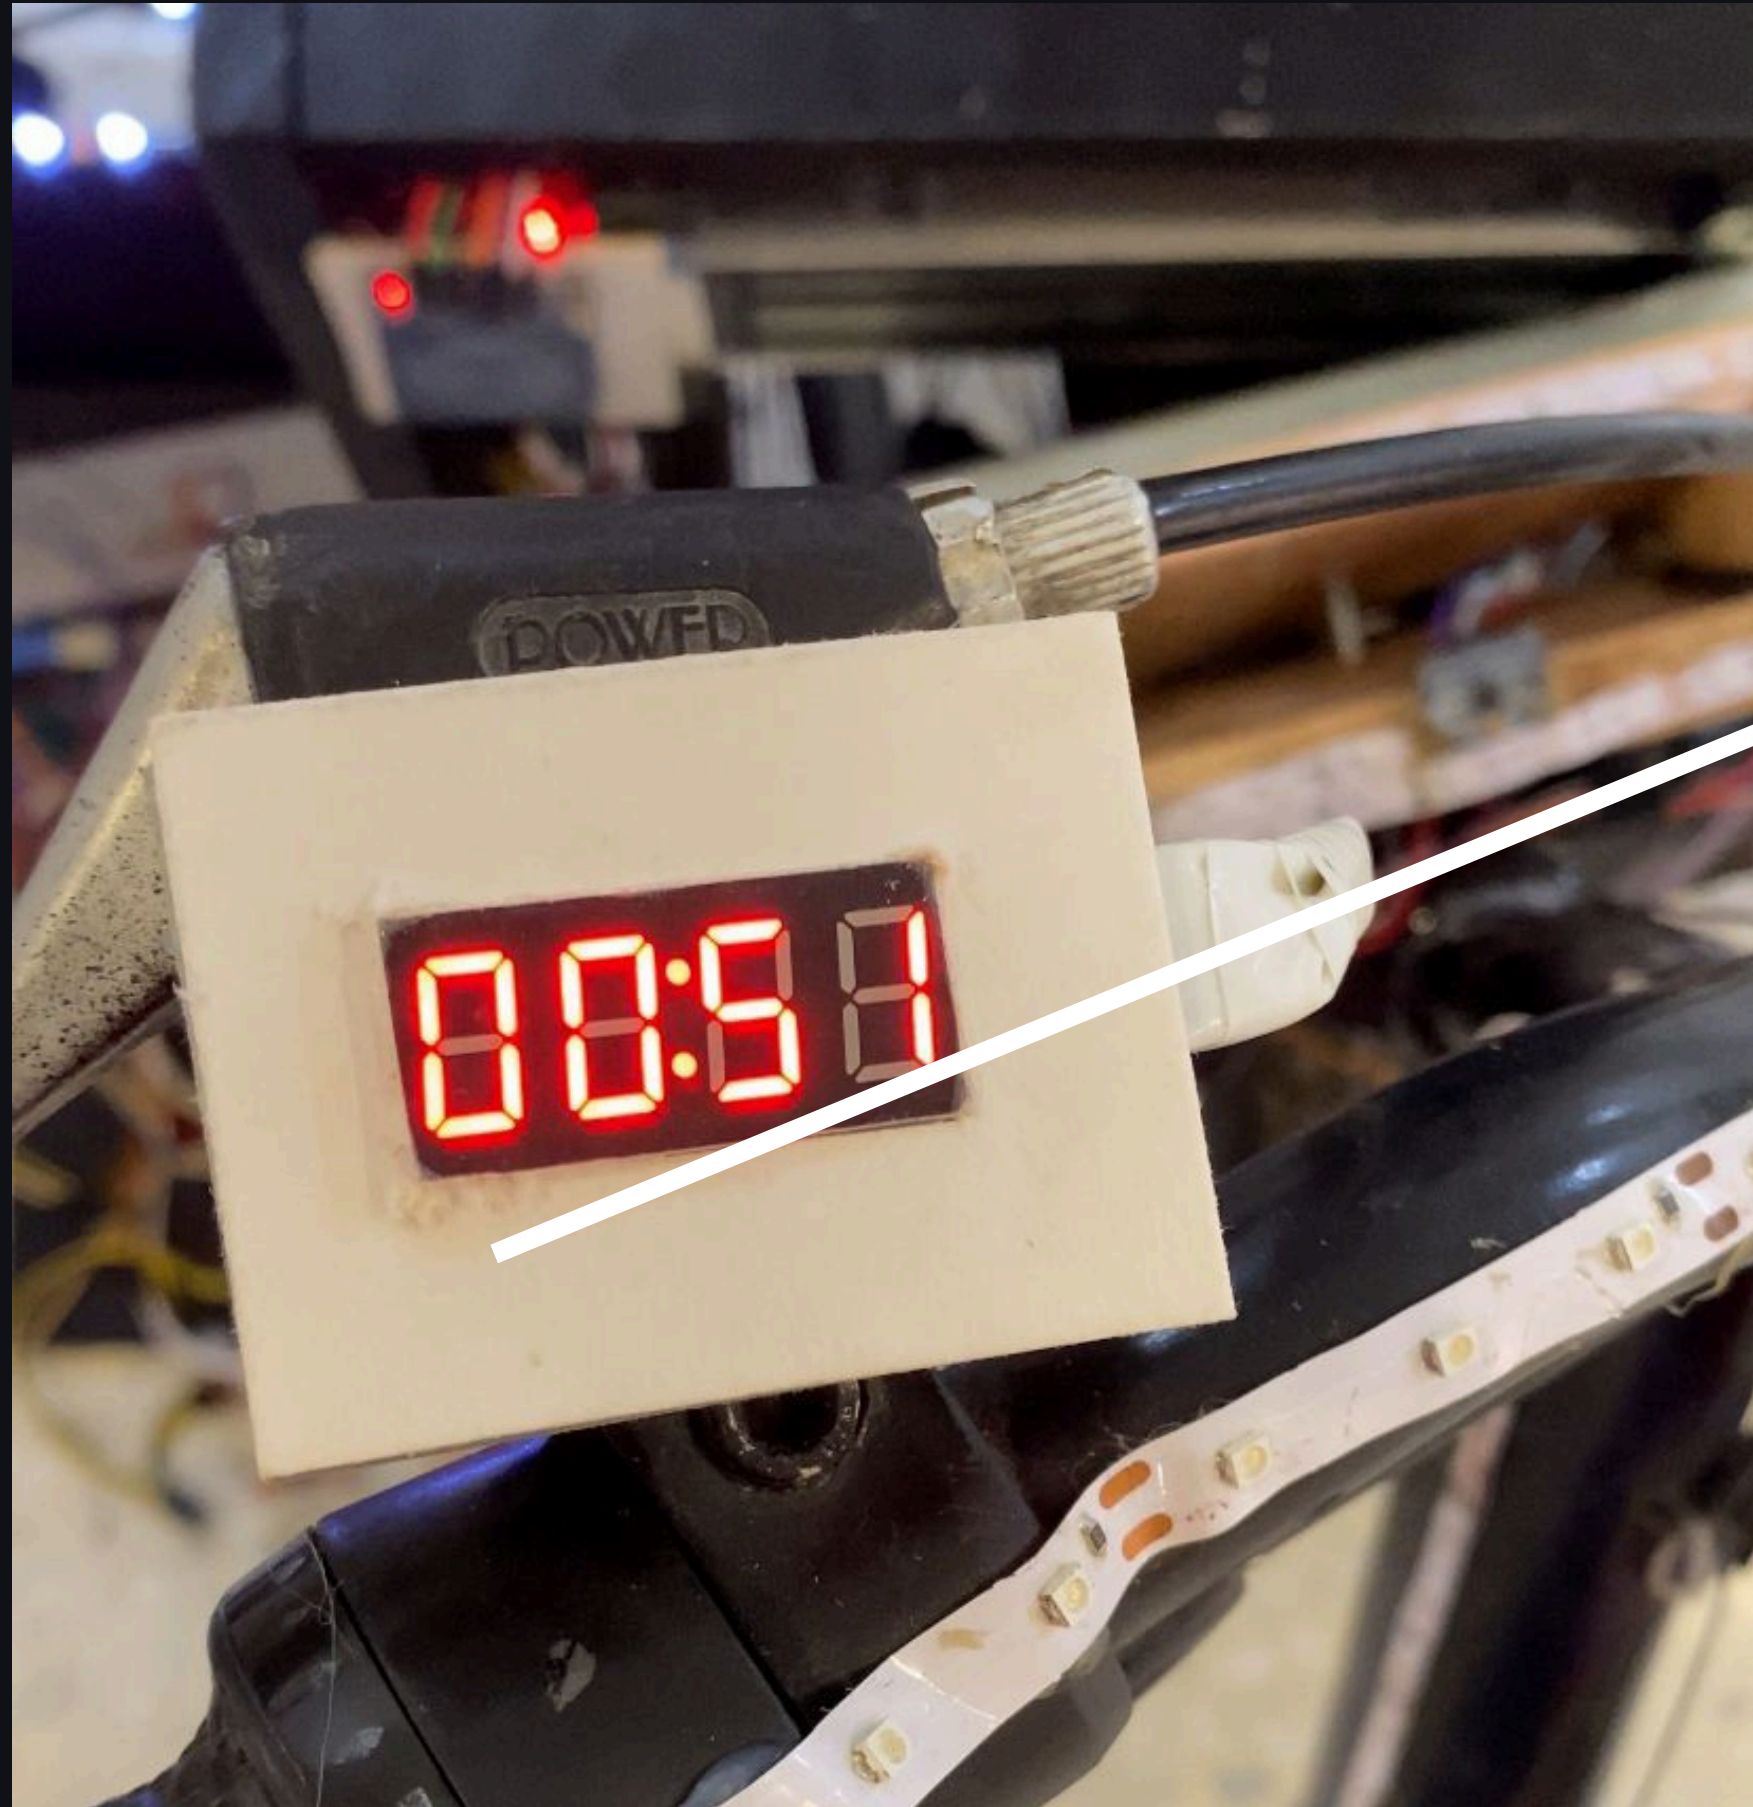

BIKE

bike rent
timer