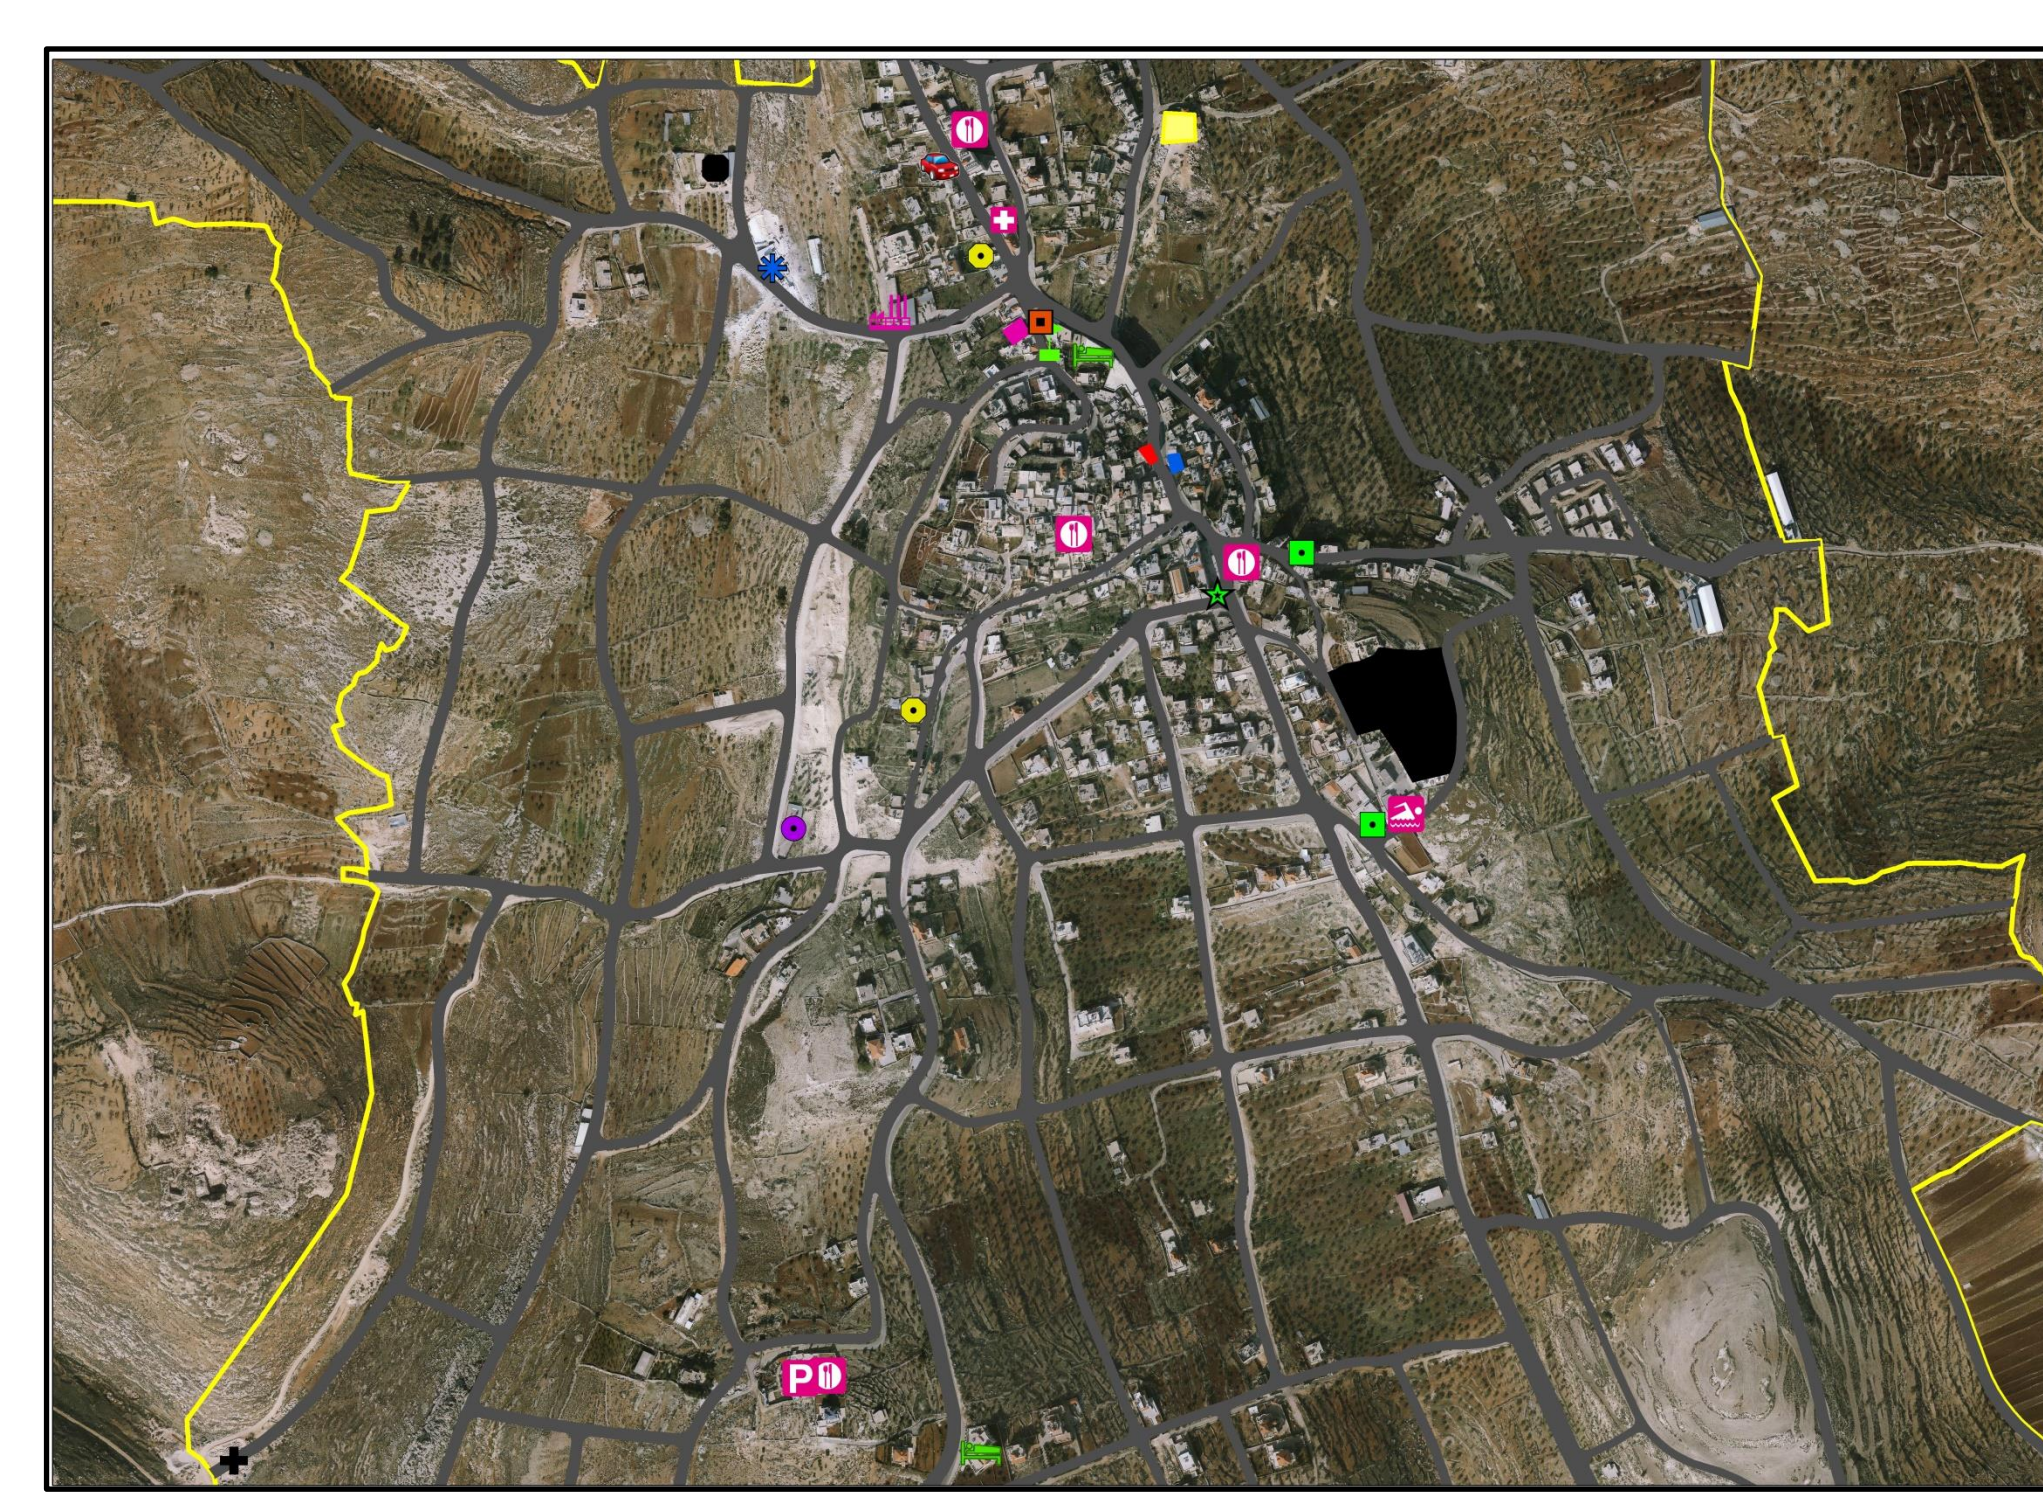

تخطيط بلدة سياحية (بلدة الطيبة /رام الله)

تطور السكان

الجنس	يعمل	عاقل عن العمل	المجموع
ذكور	374	110	484
إناث	123	32	155
المجموع	497	142	639